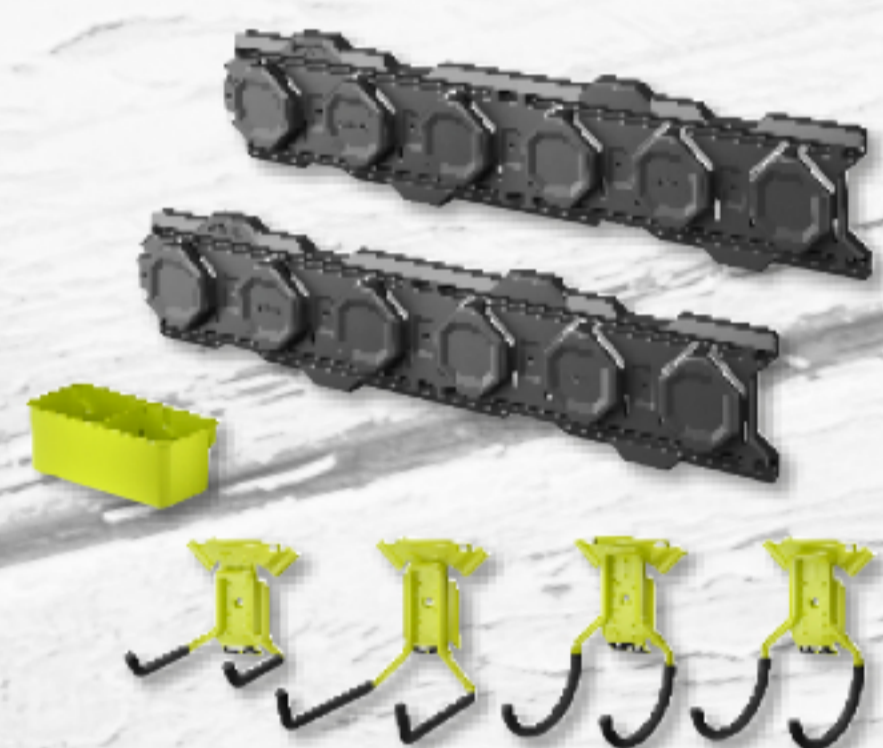

VOTRE 2<sup>ÈME</sup> OUTIL  
18V ONE+™

OFFERT\*

PARMI CETTE SÉLECTION :

Kit de rangement  
RSLWPK-7PC

Lanterne Led  
RLL-18

Chargeur  
2 ports 18V  
RC18240

Lampe Led  
R18ALF-0

Ponceuse  
triangulaire  
RPS18-0

Polisseuse  
R18P-0

Gonfleur  
compresseur  
R18MI-0

Multitool  
RMT18-0

Batterie 18V 4,0Ah  
RB1840X

Mini-outil  
multifonction  
RRT18-0

Enceinte bluetooth  
RR18-0

Cisaille  
RY18GSA-0

RETROUVEZ LE DESCRIPTIF DE CHAQUE PRODUIT SUR  
LE SITE DE RYOBI [HTTPS://FR.RYOBITOOLS.EU/](https://fr.ryobitools.eu/)